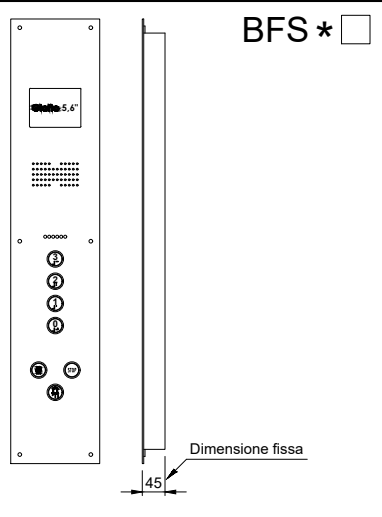

Bottoniera di cabina

Materiale
[] Inox SB
[] * Altro

Dati Targa
Impianto
Portata
Kg CE
Matricola
Persone
Anno

Lingua:
.....

Pulsanti
[] DMG BM ghiera rotonda
[] Vega Venus ghiera quadrata
[] QMI Ares ghiera rotonda

Display
[] DMG Raffaello 5"
[] * DMG Giotto 5.6"
[] * DMG Giotto 7"
[] DMG Banksy DB3
[] Vega Tricolor

Dimensioni personalizzate
BAM
Altezza
BFP / BFS / Colonna U / Colonna C
Altezza
Larghezza
Profondità
Pieghie posteriori
Numero fori di fissaggio
Interasse verticale
Interasse orizzontale

Contatto a chiave 1
Funzione
[] Ritorno a molla
[] 2 posizioni 1 estrazione
[] 2 posizioni 2 estrazioni

Contatto a chiave 2
Funzione
[] Ritorno a molla
[] 2 posizioni 1 estrazione
[] 2 posizioni 2 estrazioni

Forniture spec.
[] Piastre in conto lavoro
[] Solo componenti

Serigrafia logo

Note

Display
Luce emergenza/ Targa dati
Luce emerg. 81.20

Altro modello *
.....

NB: Le bottoniere BAM (H600/1000) con combinaz.: pulsanti DMG + display Banksy/Raffaello 5" o pulsanti Vega + display Tricolor sono disponibili a magazzino