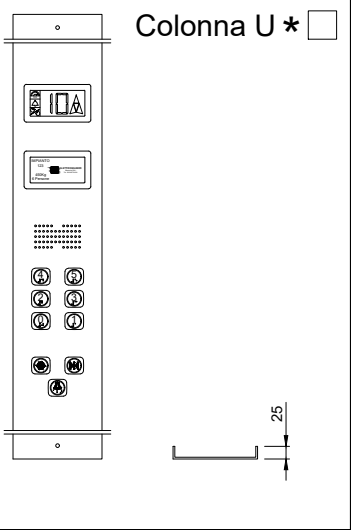

Bottoniera di cabina

Materiale
[] Inox SB
[] * Altro

Dati Targa
Impianto
Portata
Kg CE
Matricola
Persone
Anno

Lingua:
.....

Pulsanti
[] DMG BM ghiera rotonda
[] Vega Venus ghiera quadrata
[] QMI Ares ghiera rotonda

Display
[] DMG Raffaello 5"
[] * DMG Giotto 5.6"
[] * DMG Giotto 7"
[] DMG Banksy DB3
[] Vega Tricolor

Dimensioni personalizzate
BAM
Altezza
BFP / BFS / Colonna U / Colonna C
Altezza
Larghezza
Profondità
Pieghie posteriori
Numero fori di fissaggio
Interasse verticale
Interasse orizzontale

Contatto a chiave 1
Funzione
[] Ritorno a molla
[] 2 posizioni 1 estrazione
[] 2 posizioni 2 estrazioni

Contatto a chiave 2
Funzione
[] Ritorno a molla
[] 2 posizioni 1 estrazione
[] 2 posizioni 2 estrazioni

Forniture spec.
[] Piastre in conto lavoro
[] Solo componenti

Serigrafia logo

Note

Display
Luce emergenza/ Targa dati
Luce emerg. 81.20

Altro modello *
.....

NB: Le bottoniere BAM (H600/1000) con combinaz.: pulsanti DMG + display Banksy/Raffaello 5" o pulsanti Vega + display Tricolor sono disponibili a magazzino