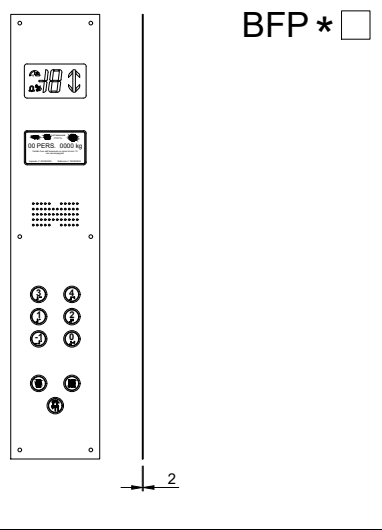

Bottoniera di cabina

Materiale
[] Inox SB
[] * Altro

Dati Targa
Impianto
Portata
Kg CE
Matricola
Persone
Anno

Lingua:
.....

Pulsanti
[] DMG BM ghiera rotonda
[] Vega Venus ghiera quadrata
[] QMI Ares ghiera rotonda

Display
[] DMG Raffaello 5"
[] * DMG Giotto 5.6"
[] * DMG Giotto 7"
[] DMG Banksy DB3
[] Vega Tricolor

Dimensioni personalizzate
BAM
Altezza
BFP / BFS / Colonna U / Colonna C
Altezza
Larghezza
Profondità
Pieghie posteriori
Numero fori di fissaggio
Interasse verticale
Interasse orizzontale

Contatto a chiave 1
Funzione
[] Ritorno a molla
[] 2 posizioni 1 estrazione
[] 2 posizioni 2 estrazioni

Contatto a chiave 2
Funzione
[] Ritorno a molla
[] 2 posizioni 1 estrazione
[] 2 posizioni 2 estrazioni

Forniture spec.
[] Piastre in conto lavoro
[] Solo componenti

Serigrafia logo

Note

Display
Luce emergenza/ Targa dati
Luce emerg. 81.20

Altro modello *
.....

NB: Le bottoniere BAM (H600/1000) con combinaz.: pulsanti DMG + display Banksy/Raffaello 5" o pulsanti Vega + display Tricolor sono disponibili a magazzino