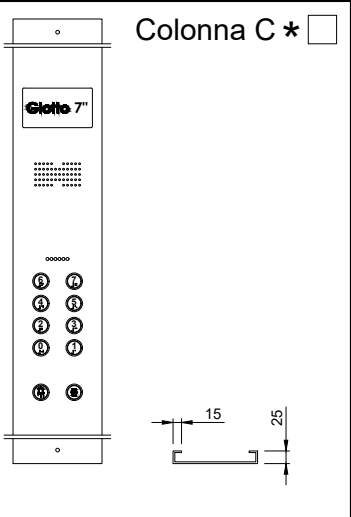

Bottoniera di cabina

Materiale
[] Inox SB
[] * Altro

Dati Targa
Impianto
Portata
Kg CE
Matricola
Persone
Anno

Lingua:
.....

Pulsanti
[] DMG BM ghiera rotonda
[] Vega Venus ghiera quadrata
[] QMI Ares ghiera rotonda

Display
[] DMG Raffaello 5"
[] * DMG Giotto 5.6"
[] * DMG Giotto 7"
[] DMG Banksy DB3
[] Vega Tricolor

Dimensioni personalizzate
BAM
Altezza
BFP / BFS / Colonna U / Colonna C
Altezza
Larghezza
Profondità
Pieghie posteriori
Numero fori di fissaggio
Interasse verticale
Interasse orizzontale

Contatto a chiave 1
Funzione
[] Ritorno a molla
[] 2 posizioni 1 estrazione
[] 2 posizioni 2 estrazioni

Contatto a chiave 2
Funzione
[] Ritorno a molla
[] 2 posizioni 1 estrazione
[] 2 posizioni 2 estrazioni