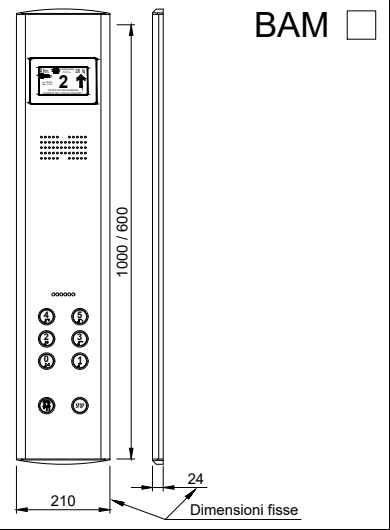

Bottoniera di cabina

Materiale
[] Inox SB
[] * Altro

Dati Targa
Impianto
Portata
Kg CE
Matricola
Persone
Anno

Lingua:
.....

Pulsanti
[] DMG BM ghiera rotonda
[] Vega Venus ghiera quadrata
[] QMI Ares ghiera rotonda

Display
[] DMG Raffaello 5"
[] * DMG Giotto 5.6"
[] * DMG Giotto 7"
[] DMG Banksy DB3
[] Vega Tricolor

Dimensioni personalizzate
BAM
Altezza
BFP / BFS / Colonna U / Colonna C
Altezza
Larghezza
Profondità
Pieghie posteriori
Numero fori di fissaggio
Interasse verticale
Interasse orizzontale

Contatto a chiave 1
Funzione
[] Ritorno a molla
[] 2 posizioni 1 estrazione
[] 2 posizioni 2 estrazioni

Contatto a chiave 2
Funzione
[] Ritorno a molla
[] 2 posizioni 1 estrazione
[] 2 posizioni 2 estrazioni